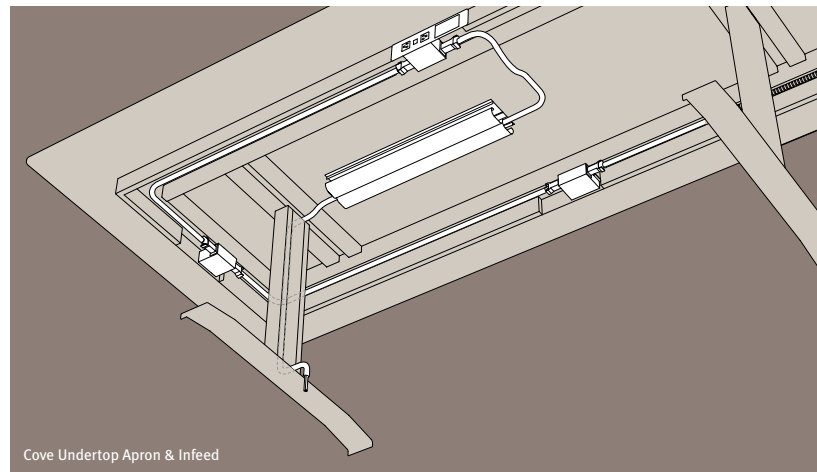

Cove/2-2

Cove/Undertop Apron

Cove/Box2

Cove/Box4

INTERFACE CONNECTION

PRISMATIQUE

95 Wingold Avenue
Toronto, Ontario, Canada
M6B-1P8

prismatique.com | 888 414 7333