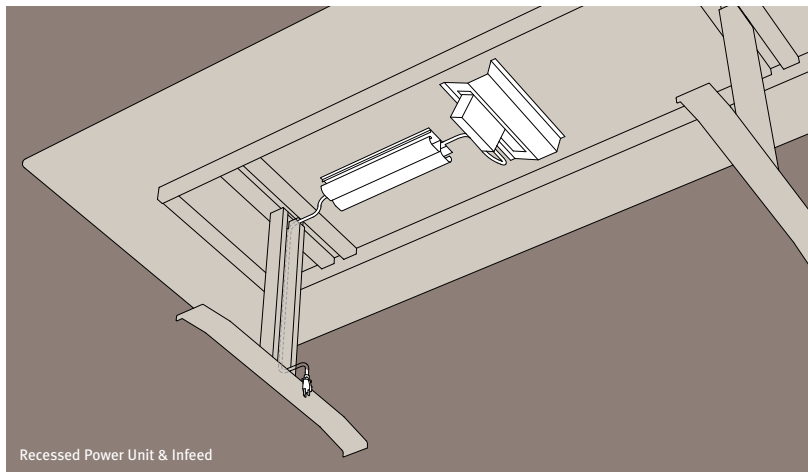

Cove/2-2

Cove/Undertop Apron

Cove/Box2

Cove/Box4

INTERFACE CONNECTION

PRISMATIQUE

95 Wingold Avenue
Toronto, Ontario, Canada
M6B-1P8

prismatique.com | 888 414 7333